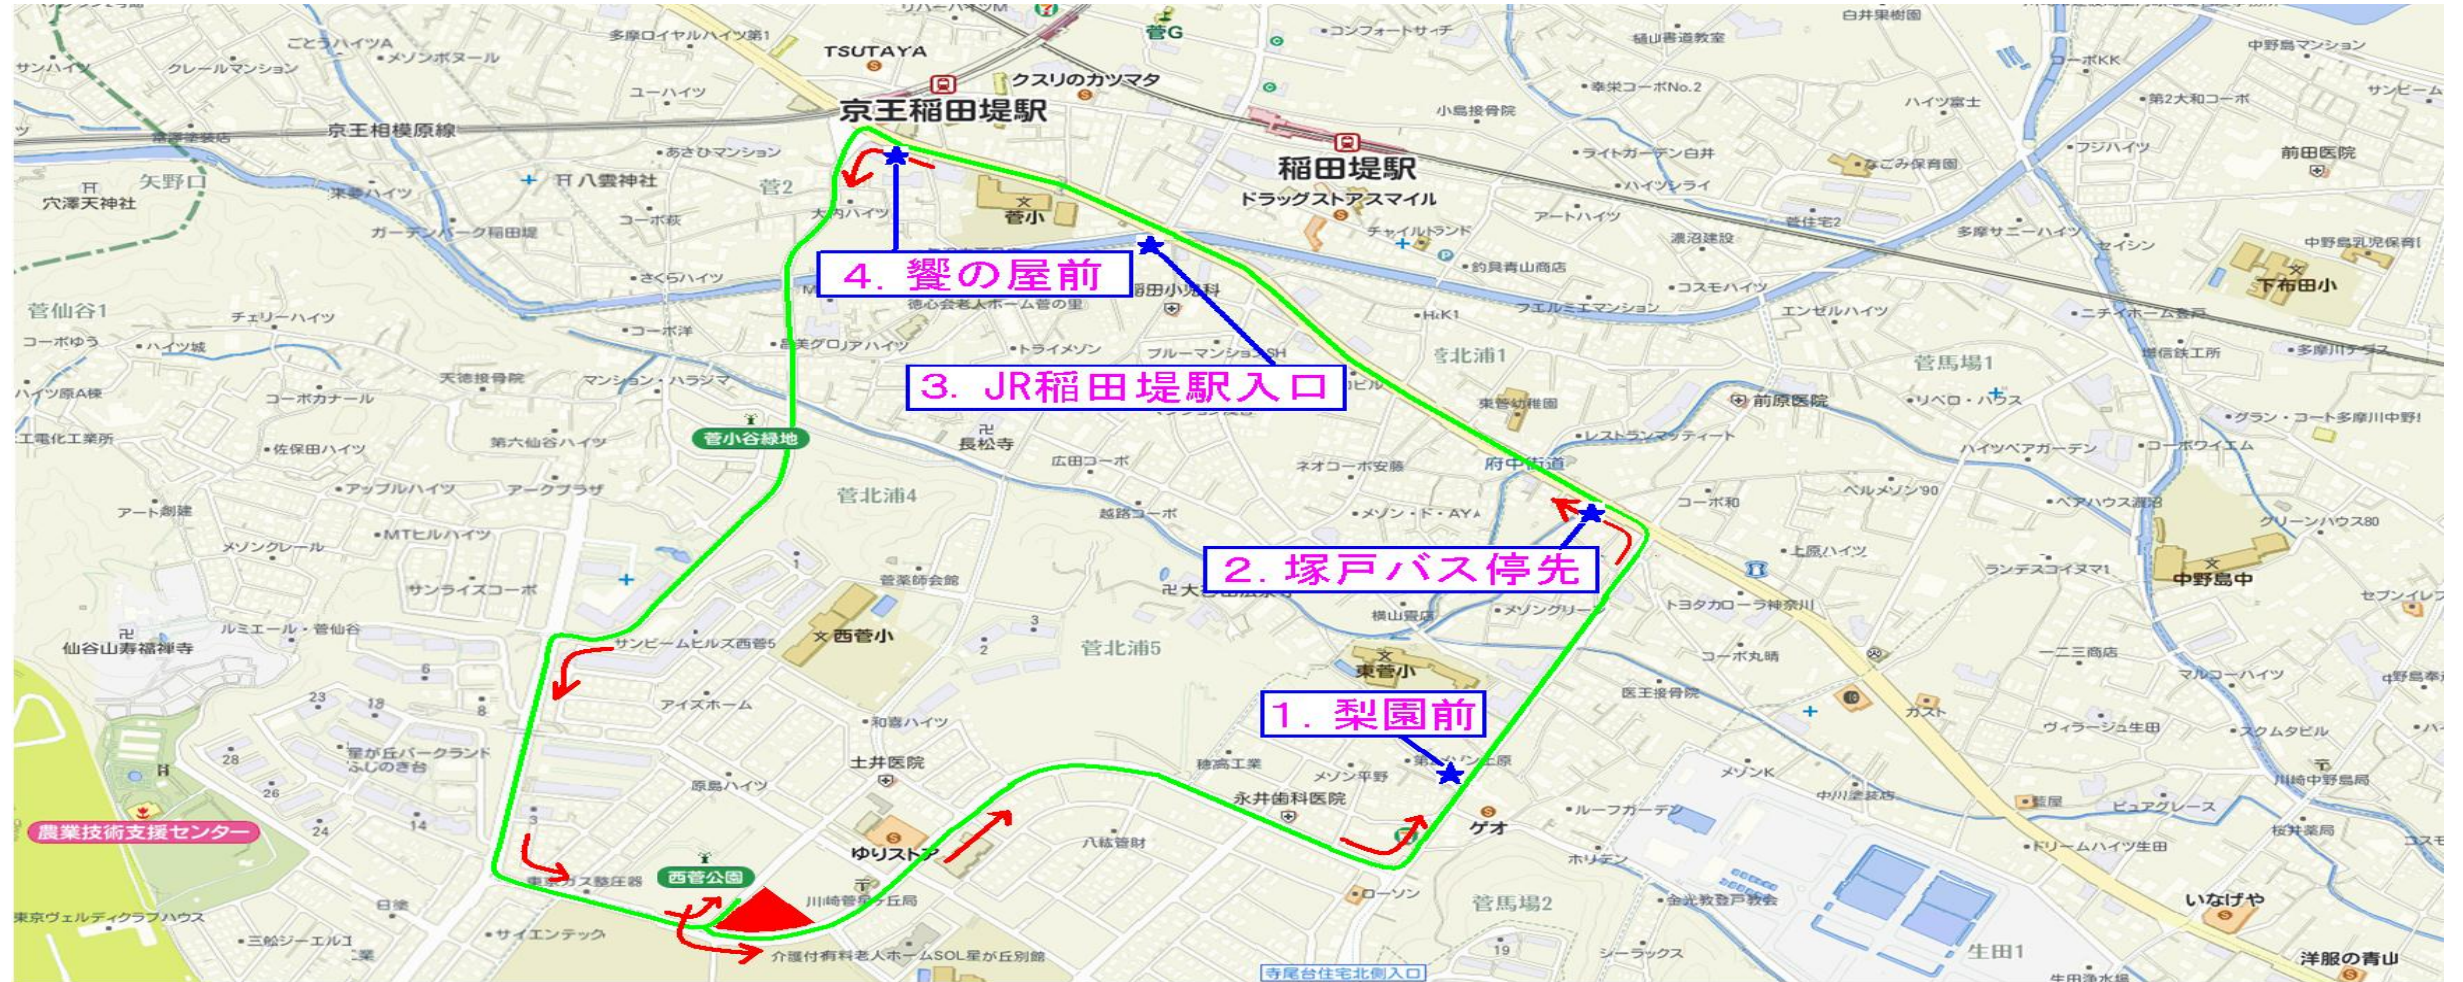

【巡回バス】新稲田堤コースのご案内

★コースは稲田堤巡回コースと中野島経由コースの2コースあります。お間違いのないようご注意ください。

【発着所】

多摩スポーツセンター
サブエントランス前

① 梨園前

② 塚戸バス停先

③ JR 稲田堤駅入口

④ 饗の屋前(京王稲田堤駅前)